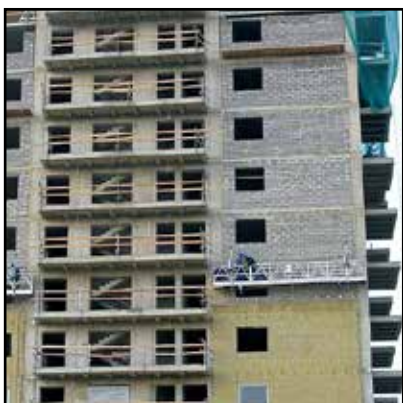

Modell / Model	Emelési sebesség / Lifting speed (M/perc)	Feszültség / Voltage (V)	Szállítási magasság / Lifting height (M)	Szállító kosár mérete / platform dimensions (M)	Szállítási funkció / Function	Emelési mód / Lifting mode

FÜGGESZTETT MUNKAHIDAK

GEDA	AB450	9	400/16	100	1-14	személy / personal	drótköteles / wire rope
GEDA	AB650	9	400/16	100	1-14	személy / personal	drótköteles / wire rope