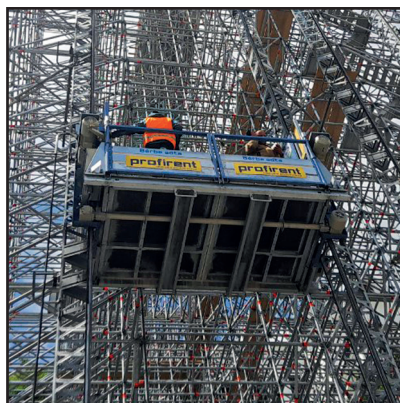

Modell / Model	Teherbírás / Load capacity (KG)	Emelési sebesség / Lifting speed (M/perc)	Feszültség / áramigény / Power supply (V/A)	Szállítási magasság / Lifting height (M)	Szállító kosár mérete / Platform dimensions (M)	Szállítási funkció / Function	Emelési mód / Lifting mode	Kosár típusa / Platform type

OSZLOPOS FELVONÓK

GEDA	300Z/ZP 230V	300	12	230/16	50	0,95x1,35	személy/teher personal/material	fogasléces/ rack and Pinion	-
GEDA	300Z/ZP 400V	500	12	400/16	50	0,95x1,35	személy/teher personal/material	fogasléces/ rack and Pinion	-
GEDA	500Z/ZP	500/850	12/24	400/16	100	1,45x1,65	személy/teher personal/material	fogasléces/ rack and Pinion	-
GEDA	1500Z/ZP	1500	12/30	400/32	100	(1,2,3x)1,45x1,65	személy/teher personal/material	fogasléces/ rack and Pinion	A, B, E
GEDA	1500ZP	1500	12	400/16	100	4,35x1,65	személy/teher personal/material	fogasléces/ rack and Pinion	H
GEDA	2000Z	2000	30	400/32	100	2,9x1,65	teher /material	fogasléces/ rack and Pinion	E

TARTOZÉKOK /
ACCESSORIES