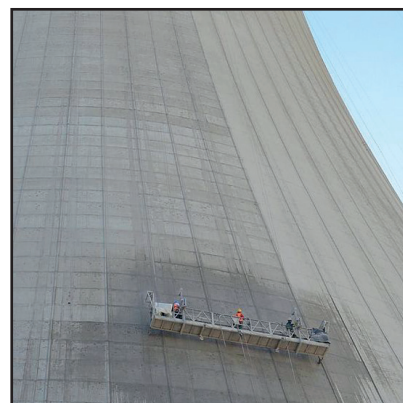

Modell / Model	Emelési sebesség / Lifting speed (M/perc)	Feszültség / Voltage (V)	Szállítási magasság / Lifting height (M)	Szállító kosár mérete / platform dimensions (M)	Szállítási funkció / Function	Emelési mód / Lifting mode

FÜGGESZTETT MUNKAHIDAK

GEDA	AB450	9	400/16	100	1-14	személy / personal	drótköteles / wire rope
GEDA	AB650	9	400/16	100	1-14	személy / personal	drótköteles / wire rope