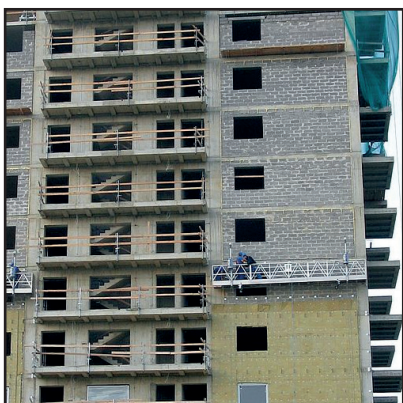

Modell / Model	Emelési sebesség / Lifting speed (M/perc)	Feszültség / Voltage (V)	Szállítási magasság / Lifting height (M)	Szállító kosár mérete / platform dimensions (M)	Szállítási funkció / Function	Emelési mód / Lifting mode

FÜGGESZTETT MUNKAHIDAK

GEDA	AB450	9	400/16	100	1-14	személy / personal	drótköteles / wire rope
GEDA	AB650	9	400/16	100	1-14	személy / personal	drótköteles / wire rope