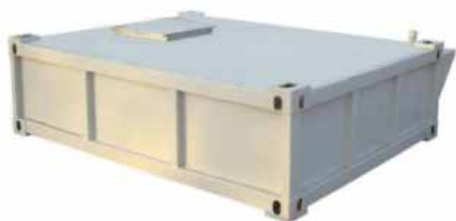

Standard irodakonténer:

- Külső borítás: galvanizált, festett acéllemez
- Belső borítás: faerezetű vagy fehér színű farost/faforgácslap vagy festett acéllemez.
- Padló: farost vagy rétegelt lemezpadló szürke PVC borítással.
- Szigetelés: Ásványgyapot. Padló: 60-100 mm, falak: 60 mm, tető: 90 mm.
- Ajtó: 875-2 000 mm szürke.
- Ablakok: fehér műanyag, bukó-nyíló vagy toló, hőszigetelt üvegezéssel.
- Világítás: 1 vagy 2 db 2 x 36 W-os fénycsöves mennyezeti világítás. 230 V-os dugaljak.

1 db 400 V/5 pólusú 3 x 32 A külső, vázba süllyesztett CEE csatlakozó-sorolható.

Többfunkciós konténer

MO20 iroda/raktár osztott konténer

MB25 osztott irodakonténer mellékhelyiséggel

MB26 osztott irodakonténer mosdóval, zuhanyzóval

MS28

MT10/MT20 szennyvíz tartálykonténer:

- Csatornázatlan területeken alkalmazható
- Konténer alá helyezhető
- Szaniterkonténerhez csatlakozó csomagtű
- Hasznos térfogata 5 illetve 10 m³
- Telítettség-szintjelző
- Szippantó autóval zárt rendszerben üríthető
- 2 db tisztítónyílás
- Használata külső, háromfokú lépcsővel ajánlatott

Standard raktárkonténer:

- Kétszárnyú acélajtó
- 2 db rúdzár lakatvédővel
- 4 db rúdzár tengeri ISO konténer esetében
- 2 db villazseb
- 4 db szellőzőnyílás
- igény esetén elektromos kiépítéssel (MX20E)